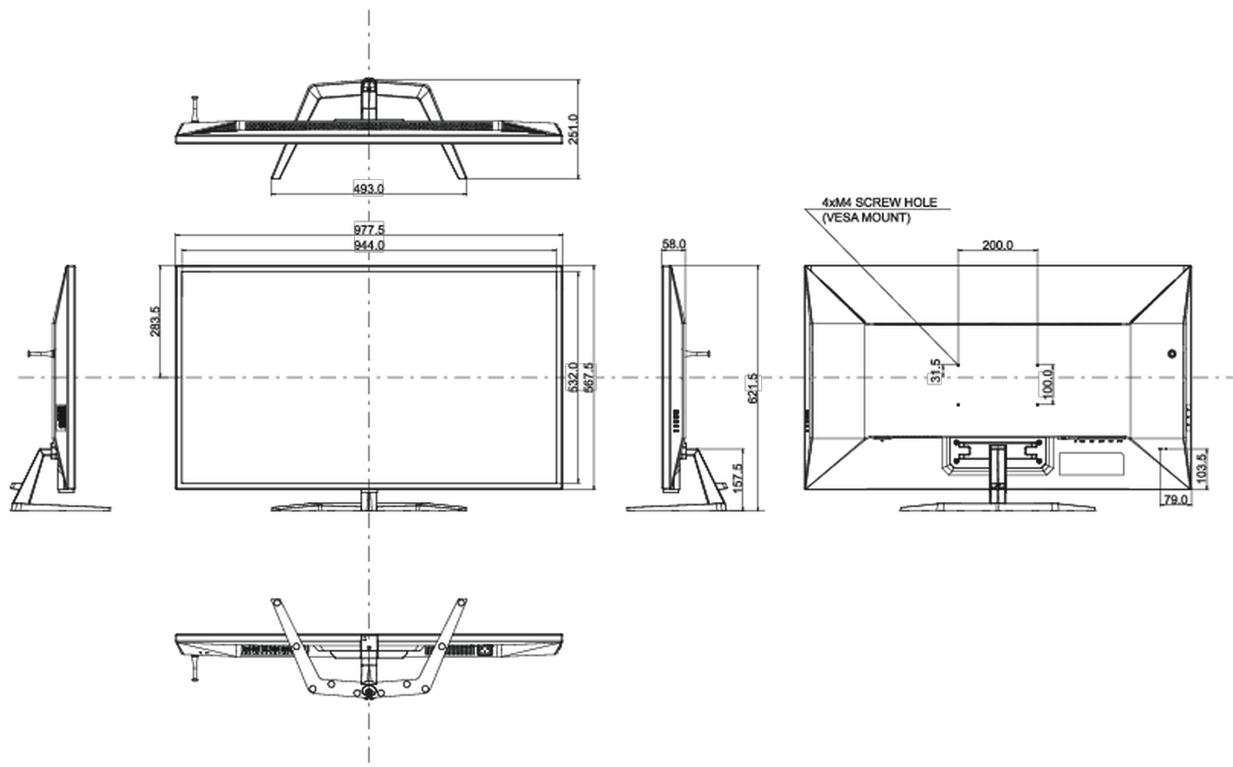

01 OBRAZ

Przekątna	42.5", 108cm
Panel	matryca VA, haze 2%
Rozdzielczość fizyczna	3840 x 2160 @144Hz (8.3 megapixel 4K UHD, DisplayPort)
Format obrazu	16:9
Jasność	550 cd/m ²
Kontrast statyczny	4000:1
Kontrast ACR	80M:1
Czas reakcji (MPRT)	0.4ms
Kąty widzenia	poziomo/pionowo: 178°/178°, prawo/lewo: 89°/89°, góra/dół: 89°/89°
Kolory	1.07B 10bit (8bit + Hi-FRC)
Synchronizacja pozioma	30 - 135kHz
Powierzchnia robocza szer. x wys.	941.18 x 529.42mm, 37.1 x 20.8"
Plamka	0.245mm
Kolor	matowa, czarny

04 MECHANICZNE

Zakres regulacji	pochył
Kąt pochylenia	10° w górę; 2° w dół
Standard VESA	200 x 100mm

05 AKCESORIA W ZESTAWIE

Kable	zasilający, USB, HDMI, DP
Pozostałe	skrótowa instrukcja obsługi, instrukcja bezpieczeństwa
Pilot	tak (baterie w zestawie)

08 WYMIARY / WAGA

Wymiary produktu szer. x wys. x gł.	977.5 x 621.5 x 251mm
Waga (bez pudła)	14.9kg
Waga (bez stopy)	13.1kg
Kod EAN	4948570118526

Wszystkie znaki towarowe zastrzeżone. Pomyłki i wprowadzanie zmian zastrzeżone. Specyfikacje produktów mogą ulec zmianie bez wcześniejszego zawiadomienia. Wszystkie monitory LCD iijama są zgodne z normą ISO-9241-307:2008 określającą liczbę i rodzaj defektów matrycy.