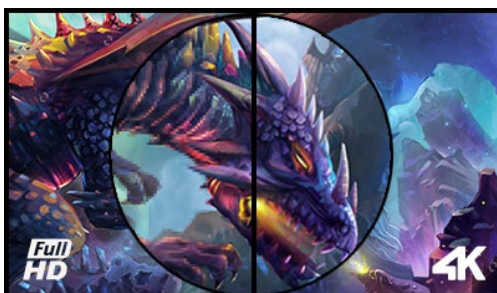

Monitor gamingowy 43" gwarantujący doskonały obraz w jakości 4K

8.3 miliona pikseli (3840 x 2160) rozmieszczonych na matrycy VA sprawia, że G-Master G4380UHSU jest idealnym ekranem dla graczy PC, którzy chcą przejść na poziom 4K. Monitor wyposażony w czas reakcji 0.4 ms MPRT i częstotliwość odświeżania 144Hz przez DisplayPort, pozwala podejmować decyzje w ułamku sekundy i zapomnieć o efektach smużenia czy problemach z rozmazaniem obrazu.

Funkcja Black Tuner zapewnia większy komfort oglądania obrazów w zacienionych obszarach, a dzięki FreeSync Premium na pokładzie możesz mieć pewność, że Twoje ulubione gry będą od teraz wyglądać niezwykle wyraziście i realistycznie.

4K

Rozdzielczość UHD (3840x2160), zwana także 4K, charakteryzuje się czterokrotnie większą liczbą pikseli w porównaniu do powszechnie używanej rozdzielczości Full HD. To gwarancja niezwyklej ostrości i najwyższej jakości obrazu.