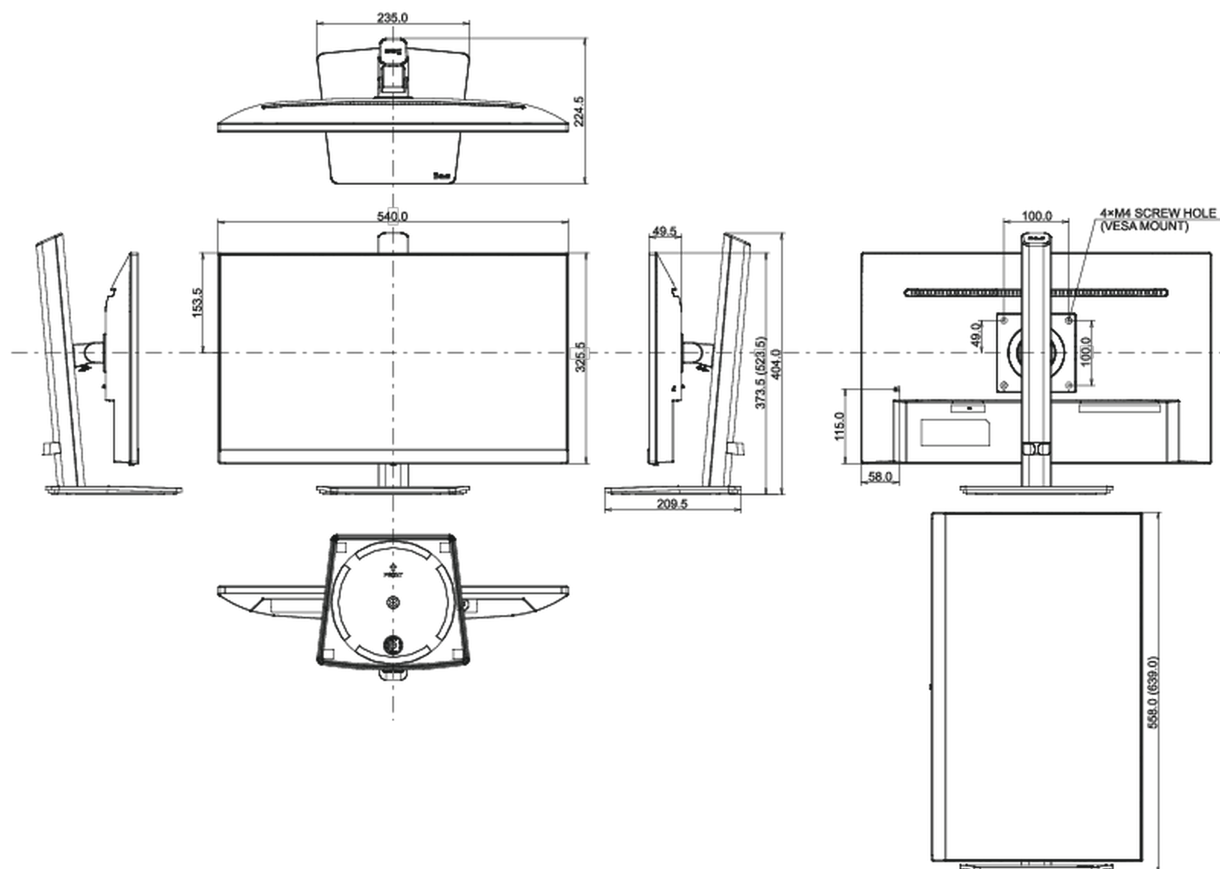

System zarządzania kablami

tak

05 AKCESORIA W ZESTAWIE

Kable

zasilający, HDMI

Pozostałe

skrócona instrukcja obsługi, instrukcja bezpieczeństwa

06 ZARZĄDZANIE ENERGIĄ

Zasilacz

wewnętrzny

Zasilanie

AC 100 - 240V, 50/60Hz

Zużycie energii

19W typowo, 0.5W stand by, 0.3W off mode

07 ZRÓWNOWAŻONY ROZWÓJ

Certyfikaty

CE, TÜV-Bauart, EAC, VCCI-B, PSE, RoHS support, ErP, WEEE, REACH, UKCA

Klasa efektywności energetycznej (Regulation (EU) 2017/1369)

E

REACH SVHC

powyżej 0.1% ołowiu

08 WYMIARY / WAGA

Wymiary produktu szer. x wys. x gł.

540 x 373.5 (523.5) x 224.5mm

Wymiary pudła szer. x wys. x gł.

685 x 125 x 403mm

Waga (bez pudła)

4.8kg

Waga (z pudłem)

5.7kg

Kod EAN

4948570120802