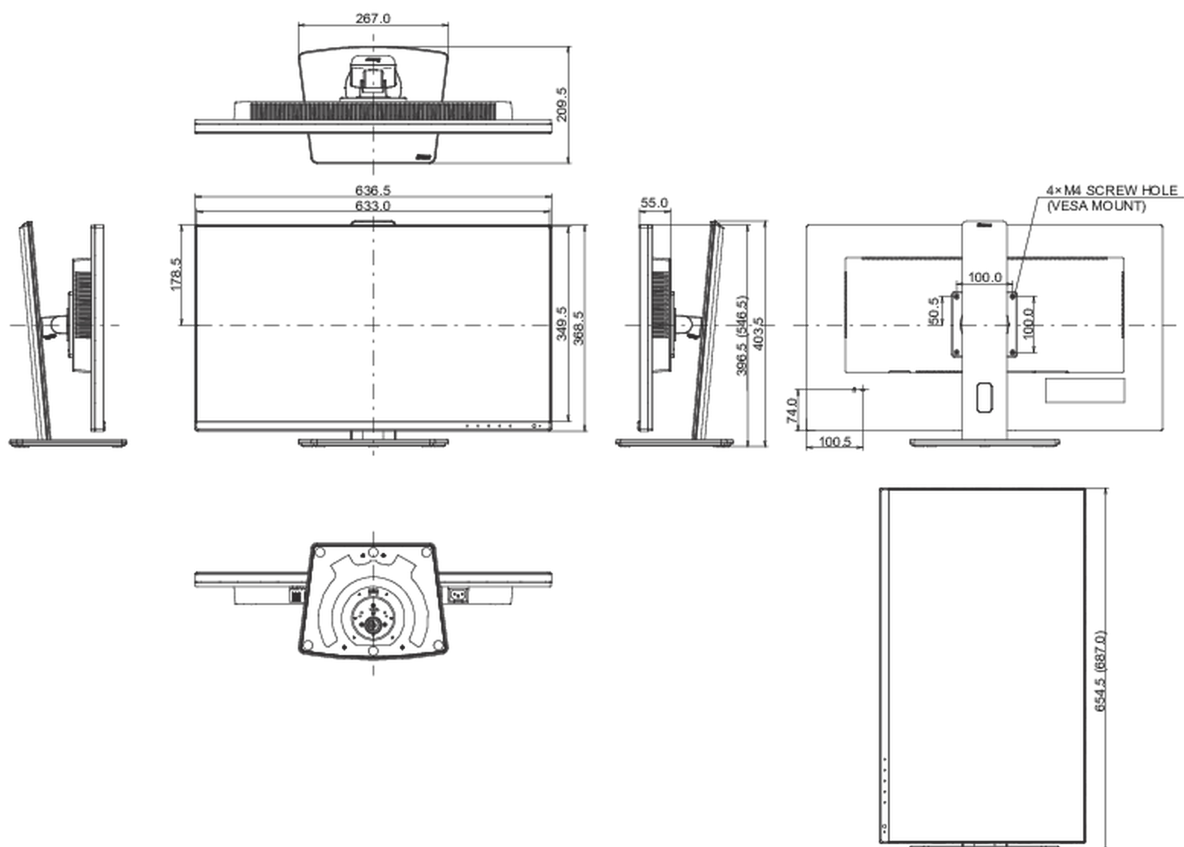

System zarządzania kablami

tak

05 AKCESORIA W ZESTAWIE

Kable

zasilający, USB, HDMI, DP

Pozostałe

skrócona instrukcja obsługi, instrukcja bezpieczeństwa

06 ZARZĄDZANIE ENERGIĄ

Zasilacz

wewnętrzny

Zasilanie

AC 100 - 240V, 50/60Hz

Zużycie energii

39.5W typowo, 0.5W stand by, 0.3W off mode

07 ZRÓWNOWAŻONY ROZWÓJ

Certyfikaty

CE, TÜV-Bauart, EAC, PSE, RoHS support, ErP, WEEE, VCCI, REACH, ENERGY STAR®, UKCA

Klasa efektywności energetycznej (Regulation (EU) 2017/1369)

F

REACH SVHC

powyżej 0.1% ołowiu

08 WYMIARY / WAGA

Wymiary produktu szer. x wys. x gł.

636.5 x 396.5 (546.5) x 209.5mm

Wymiary pudła szer. x wys. x gł.

723 x 436 x 163mm

Waga (bez pudła)

6.9kg

Waga (z pudłem)

8.9kg

Kod EAN

4948570121519