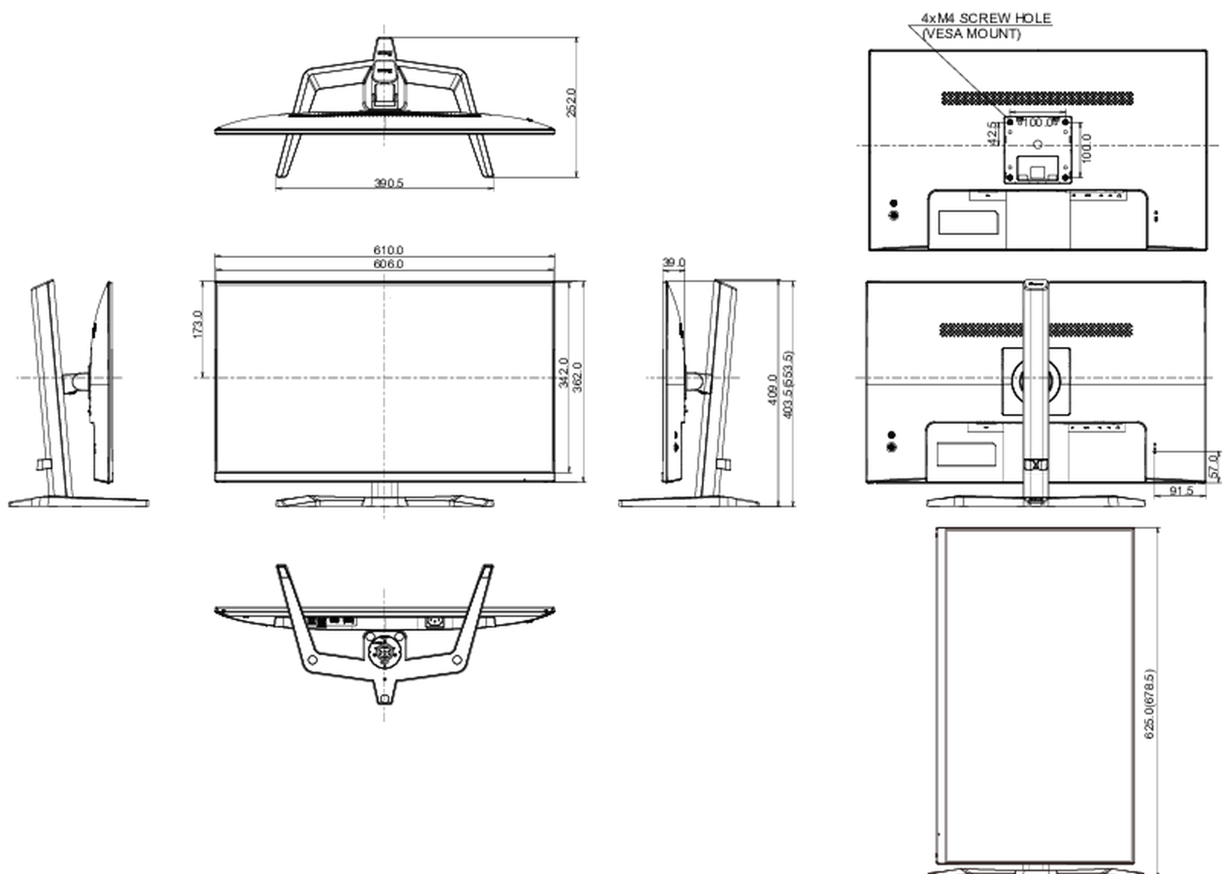

Klasa efektywności energetycznej (Regulation (EU) 2017/1369)

E

REACH SVHC

powyżej 0.1% ołowiu

08 WYMIARY / WAGA

Wymiary produktu szer. x wys. x gł.

610 x 403.5 (553.5) x 252mm

Wymiary pudła szer. x wys. x gł.

690 x 465 x 152mm

Waga (bez pudła)

5.2kg

Waga (z pudłem)

7.2kg

Kod EAN

4948570121717

Wszystkie znaki towarowe zastrzeżone. Pomyłki i wprowadzanie zmian zastrzeżone. Specyfikacje produktów mogą ulec zmianie bez wcześniejszego zawiadomienia. Wszystkie monitory LCD iiyama są zgodne z normą ISO-9241-307:2008 określającą liczbę i rodzaj defektów matrycy.