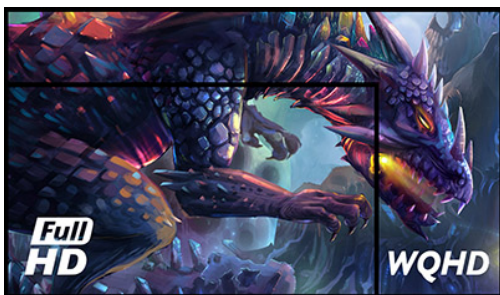

Silver Crow – wejdź w nowy wymiar

27-calowy G-Master GB2730QSU z klanu Silver Crow zabierze Cię w podróż do zupełnie nowego wymiaru gier. Rozdzielczość 2560x1440 oznacza, że ekran oferuje przestrzeń o 77% większą niż standardowy wyświetlacz full HD. Z Silver Crow nic nie umknie więc Twojej uwadze. Wszystkie najdrobniejsze szczegóły będą zawsze doskonale widoczne. Funkcja redukcji niebieskiego światła i technologia flicker free tworzą tarczę ochronną, dzięki której Twój wzrok zachowa ostrość, a czas reakcji wynoszący 1 milisekundę wraz z technologią FreeSync pozwolą Ci śmiało stawić czoła nawet najtrudniejszym przeciwnikom. Z Silver Crow nic nie jest dziełem przypadku. Losy rozgrywki są tylko w Twoich rękach.