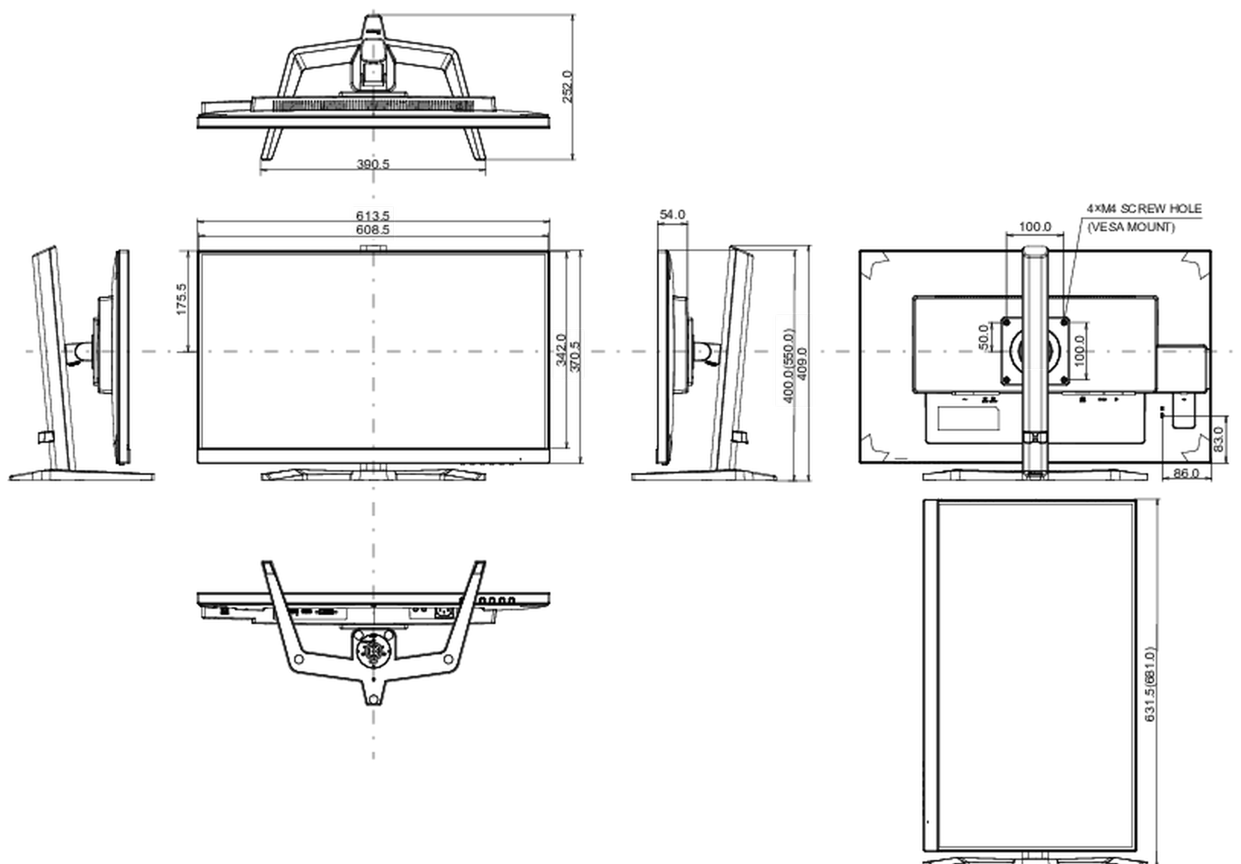

04 MECHANICZNE

Zakres regulacji	wysokość, pivot (rotacja), obrót, pochył
Regulacja wysokości	150mm
Rotacja (funkcja PIVOT)	90°
Obrót stopy	90°; 45° w lewo; 45° w prawo
Kąt pochylenia	23° w górę; 5° w dół
Standard VESA	100 x 100mm
System zarządzania kablami	tak

07 ZRÓWNOWAŻONY ROZWÓJ

Certyfikaty	CE, TÜV-GS, EAC, RoHS support, ErP, WEEE, REACH, UKCA
Klasa efektywności energetycznej (Regulation (EU) 2017/1369)	F
REACH SVHC	powyżej 0.1% ołowiu

08 WYMIARY / WAGA

Wymiary produktu szer. x wys. x gł.	613.5 x 400 (550) x 252mm
Waga (bez pudła)	5.8kg
Kod EAN	4948570121991